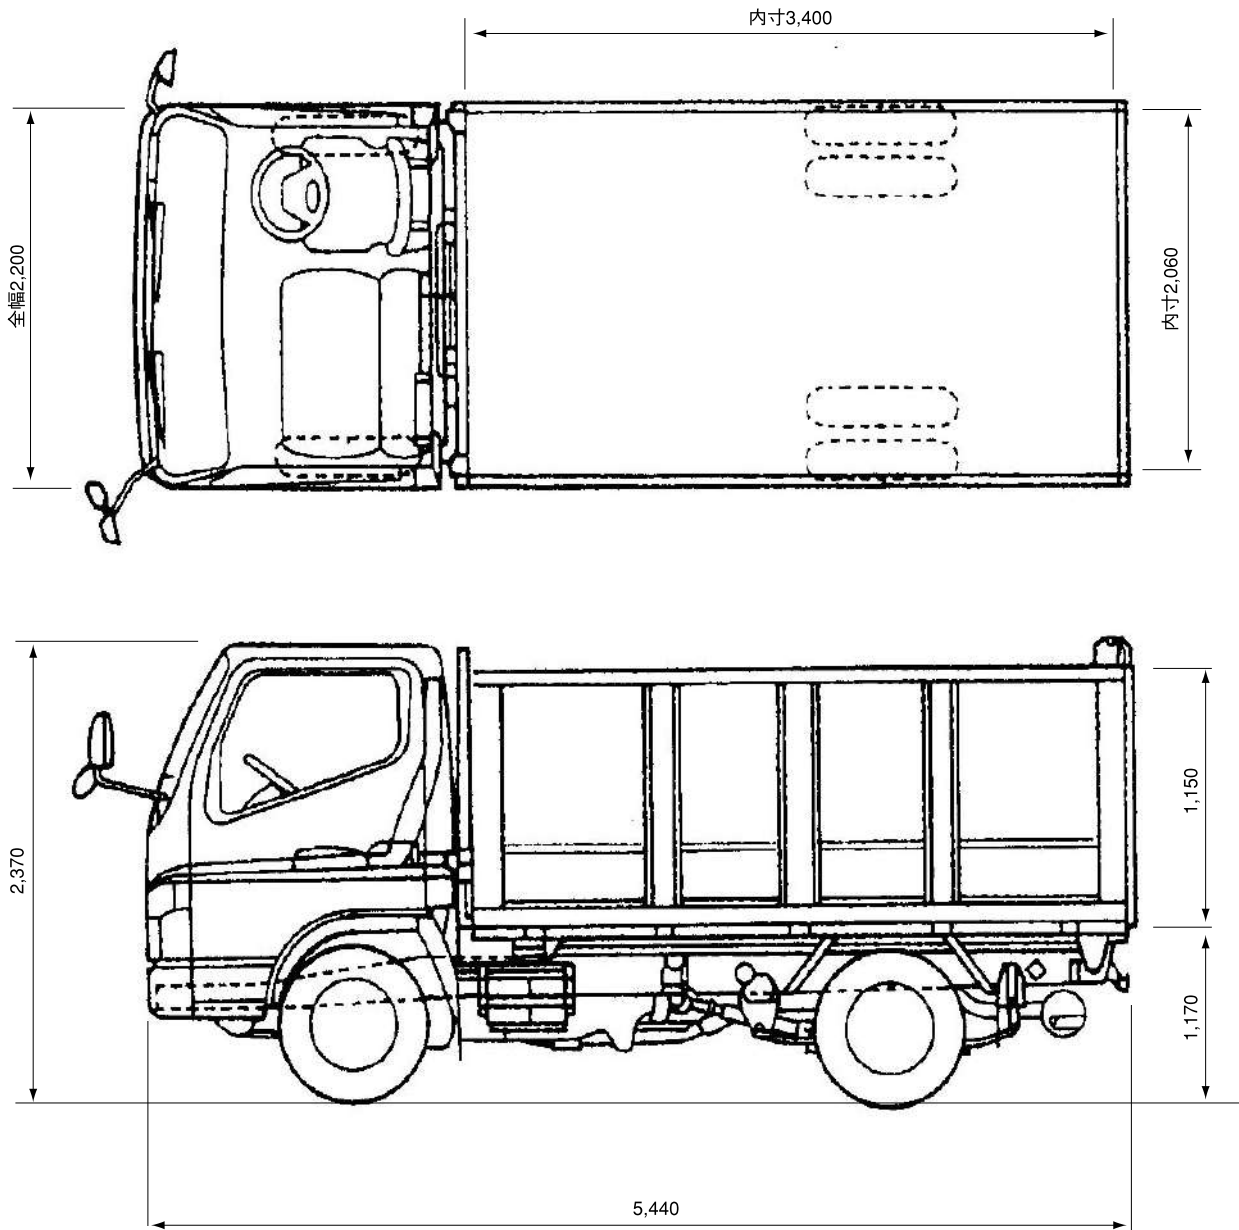

4.0tダンプ高あおり

■商品コード 02-0509

形式又は呼称	4.0tダンプ高あおり
扉形状	1枚片開き式
ダンプ時高さ(mm)	4,470
最大積載量(kg)	3,460
エンジン形式	ディーゼル
燃料	軽油
タンク容量(ℓ)	100
車両重量(kg)	4,360
車両総重量(kg)	7,975